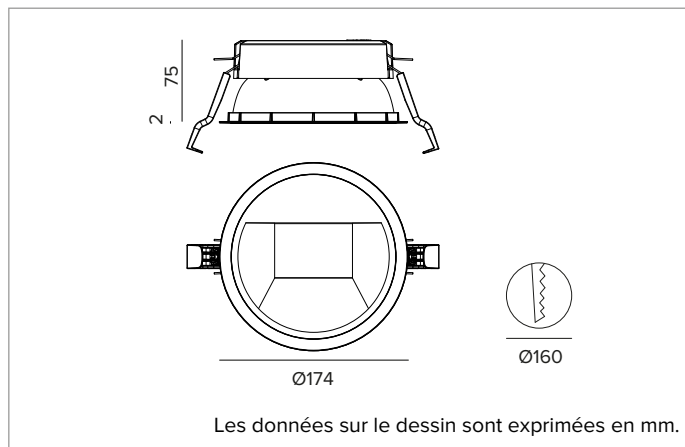

1T8319EL80 | CCTEVO WALL WASHER 160

Downlight encastrable à LED version trim

		3000K	H(m)	D1(m)	D2(m)	E _{max} (lx)
		Ra80	42°	77°		
		Fixture Power	35W	1	0.86	1.70 2652
		Source Flux	4838lm	2	1.73	3.40 663
		Fixture Flux	3352lm	3	2.59	5.11 295
		Efficacy	97lm/W	4	3.46	6.81 166
TS1574	I _{max} =633cd/klm	I _{max}	3064cd	5	4.32	8.51 106

CCT nominale : 3000K

Durée utile (L80/B10) : >50000h tq +25°C

CARACTÉRISTIQUES DE L'ÉCLAIRAGE

Optique WW : réflecteur asymétrique en aluminium pré-anodisé haute réflexion, paralume en acrylique holographique et diffuseur, parties de la structure en thermoplastique.

Optique : WALL WASHER

Rendement optique : 69%

Flux appareil : 3352lm

Efficacité lumineuse : 97lm/W

Sécurité photobiologique : Conforme au groupe RG1 (Risque faible)

CARACTÉRISTIQUES MÉCANIQUES

Dissipateur en aluminium noir moulé sous pression. Structure en matière thermoplastique noire, anneau frontal cut-off thermoplastique blanc. Joint en silicone pour l'étanchéité à l'eau et à la poussière. Version trim avec anneau intégré blanc.